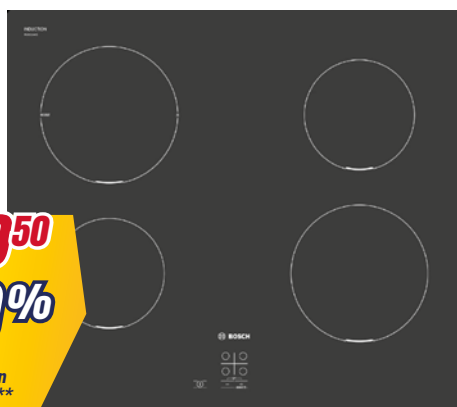

LxP
59,2x52,2
cm

REGALO
-100%
Acquistando altri due prodotti di prezzo superiore*

299
SCEGLI LO SCONTO

149⁵⁰
-50%
Acquistando un altro prodotto con prezzo superiore**

BOSCH PIANO COTTURA A INDUZIONE 60 CM PUG611BB5

Piano vetroceramica · 4 zone cottura · Comandi frontali Touch Control
· Funzioni PowerBoost, ReStart · Timer contaminuti · Sicurezza bambini

LxP
75x51
cm

POWER BOOSTER